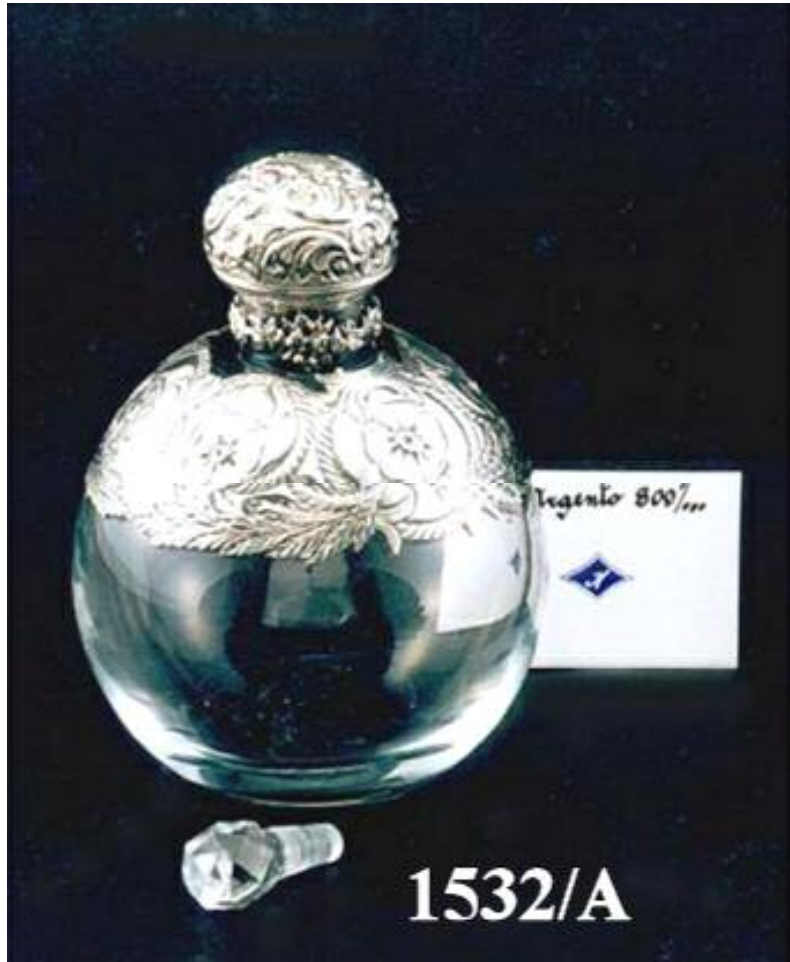

BOTTIGLIE

MONTATE

(4)

1386/A

2033/1/A

2665/A

1532/A

2280/1/A 1 Lt.

SAINT LOUIS

tgl. fiore

2107/A

1817/A

tgl. brillante

tgl. lance

2110/A

2107/A

h. 39 cm.

2857/A h. 18cm.

2781/1/A

2741/1/A h. 26cm.

2741/A h. 28cm.

2507/A h. 6 cm

2664/A h. 7,5 cm

2511/A h. 30 cm.