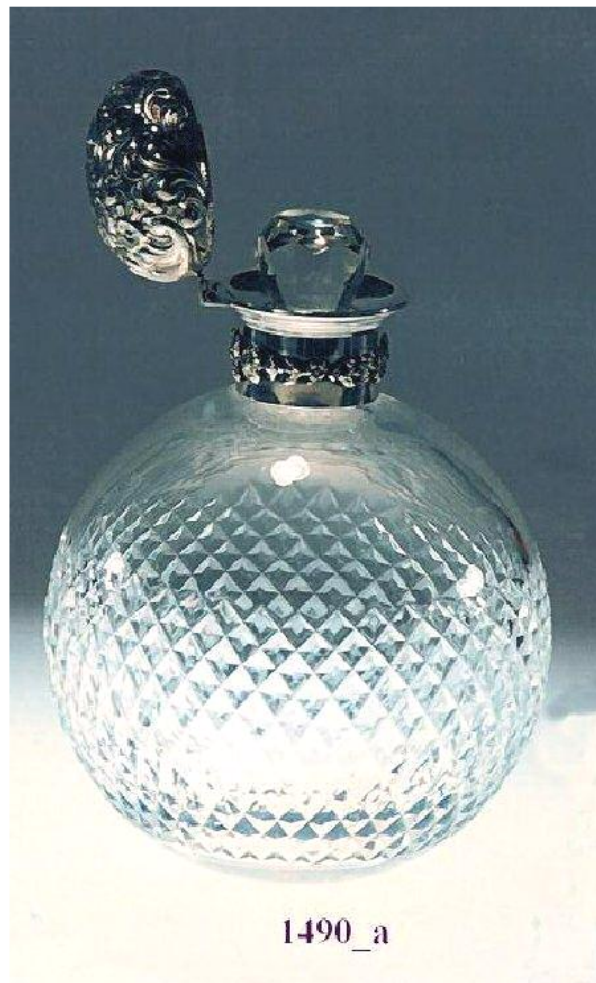

BOTTIGLIE

MONTATE

(4)

1386/A

2033/1/A

2665/A

1532/A

2280/1/A 1 Lt.

SAINT LOUIS

tgl. fiore

2107/A

1817/A

tgl. brillante

tgl. lance

2110/A

2107/A

h. 39 cm.

2857/A h. 18cm.

2781/1/A

2741/1/A h. 26cm.

2741/A h. 28cm.

2507/A h. 6 cm

2664/A h. 7,5 cm

2511/A h. 30 cm.